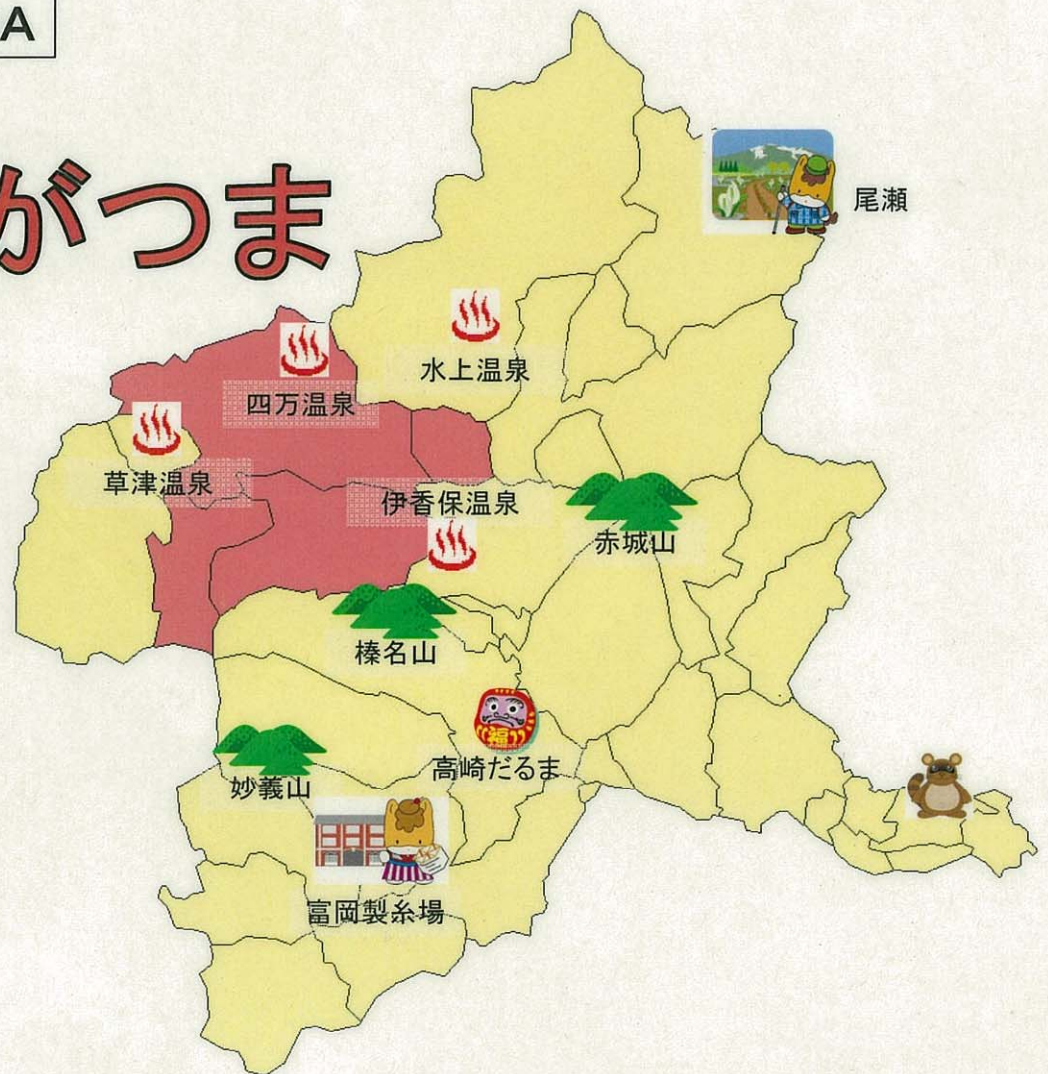

Splendid, spray

咲イタ 咲イタ 200種類 ぐんま*あがつま*スプレーマム

スプレーマムはキクの仲間で、花がスプレーのように咲くので、この名が付けました。種類は大変多く、花の色や形は実に多種多様です。

群馬県吾妻地域の夏は、平坦地に比べ涼しく、恵まれた栽培条件の中で色鮮やかなスプレーマムが咲き誇ります。東吾妻町、中之条町を中心に200以上の品種が栽培され、6月から11月まで、盛んに市場に出荷されています。

可憐な一重咲き、ゴージャスな八重咲き、ボールのように可愛いポンポン咲き e.t.c. その日の気分や、お招きするお客様の好みに合わせて。

ぐんま*あがつま*スプレーマム、あなたのおそばにも、ぜひ。

色あざやかな 群馬のスプレーマム

県内取扱いJA

JAあがつま

群馬のスプレーマムは、県北部を中心に生産されています。

県北部は、平坦地と比べ標高が高く、昼と夜の気温差が大きいため、色鮮やかな切り花が生産できます。

「色あざやかな群馬の花」販路拡大推進協議会

色あざやかな群馬の花

群馬県のマスコット
「ぐんまちゃん」

～ 花は心の栄養剤 ～