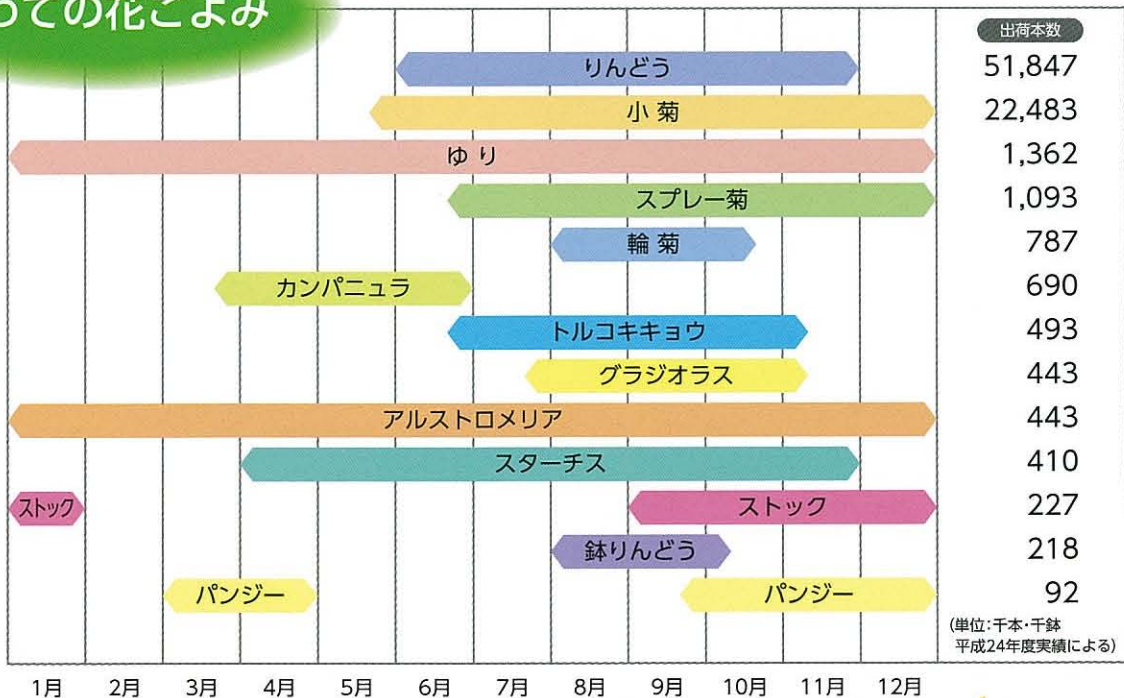

いわての花

いわての花ごよみ

JA全農いわて

全国農業協同組合連合会 岩手県本部

りんどう生産量
日本一