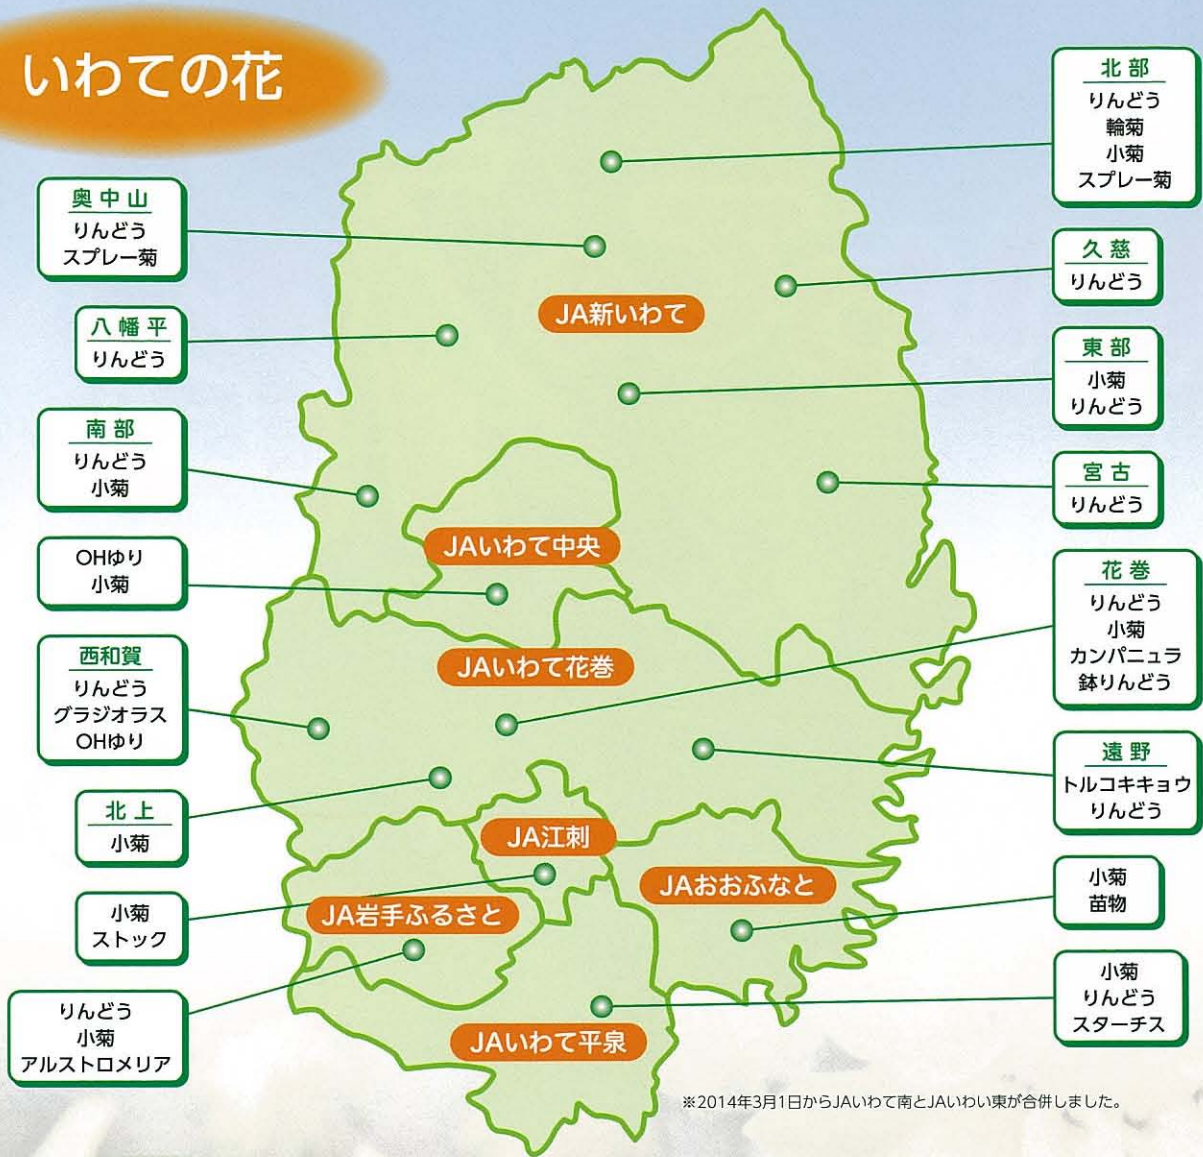

いわての花

いわての花ごよみ

JA全農いわて

全国農業協同組合連合会 岩手県本部

りんどう生産量
日本一