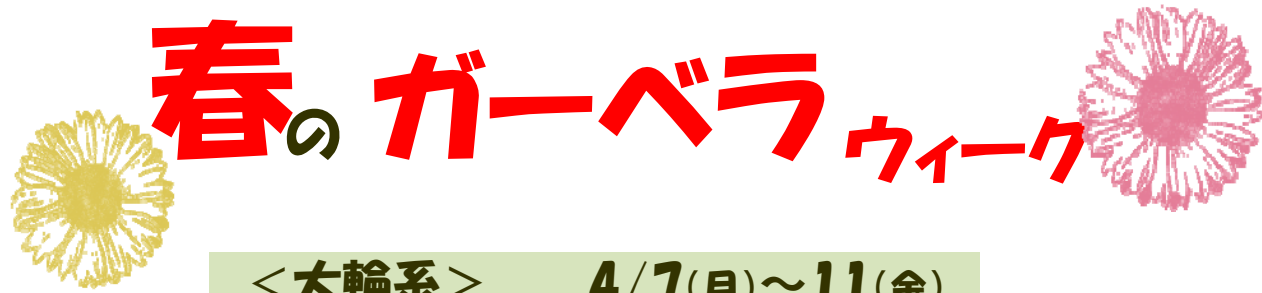

4月18日はガーベラ記念日！！おすすめ品種紹介【大輪】

<大輪系> 4/7(月)~11(金)
 <ジェルミニ> 4/14(月)~18(金)

1958年4月に日本で初めてガーベラの名称登録が行われた記念と、「よいはな(418)ガーベラ」の語呂を合わせたのが由来で、2005年に全国ガーベラ生産者交流会にて制定された記念日です。

主催
 日本ガーベラ生産者機構
 JAあいち経済連・JA静岡経済連・JAふくれん・JA和歌山県農
 株式会社 フラワーオークションジャパン
 株式会社 大田花き

産地名:JAいしのまき 桃生ガーベラ部会

各色濃淡バランスのとれた品種構成です。夏場の唯一の高冷地この機会にぜひ。

色	品種名	品種PR(この品種への拘り、導入経緯等)
ピンク	フラッシュライト	ピンクの中でもエレガントで落ち着いた印象を与える、オシャレな色合いの品種
ピンク	ヨーコ	芯の黒さがアクセントになる、うっとりする程優しいピンク色の品種
ピンク	メイヴェ	春らしい色合いの可愛いピンク色の品種 八重咲きで、ボリュームもあります
ピンク	ハーパー	比較的花径が大きいライトピンクの品種 色は控えめだけど、存在感あります
イエロー	バナナ	「黄色」といえば「バナナ」といわれる程、定番中の定番品種
イエロー	サンディー	鮮やかな明るいイエローのセミダブルの品種。バナナに次ぐ黄色の主力品種
イエロー	テラジーナ	すっきりした花弁と芯の黒さが黄色を引き立たせる、「向日葵」を彷彿とさせる品種
イエロー	ギャラリー	ブライダル向けでボリューム感のある淡い黄色の品種 他の花とも合わせやすい
イエロー	マリブ	花が大きく、色合いも優しいレモンイエローで他の花との相性も良く、とても爽やかな印象の品種
オレンジ	オレンジケーキ	花粉の出にくいフルーツケーキシリーズの品種。落ち着きのある色とすっきりとした花弁で扱いやすい
オレンジ	スパイカー	明るくくっきりとしたオレンジ色と芯の黒色でハロウィン風な色合いの品種
オレンジ	ケンタッキー	芯白ではっきりとしたオレンジ色の親しみやすい名称の品種
オレンジ	ミノ	定番のアプリコット色の品種。花弁の形が丸びを帯びているので、色とともにふんわりした印象 質感も上品
赤	マルベック	濃いワインの様な個性的な赤色の品種で、高級感がある
赤	ラロッシ	艶やかで綺麗な赤色の品種。芯白なので重々しくなく華やかな雰囲気になります
白	ホワイトスター	花径が比較的大きく使いやすさのあるスタンダードな白品種
白	チクタク	花が大きく純白度が高く、当産地のホワイトスターに次ぐ白品種の主力として期待
複色系	ワンダーランド	落ち着いた色合いのグラデーションが魅惑的な品種
複色系	レンブラント	花弁中心に向けて濃いピンクへのグラデーションが、魔性の雰囲気を醸し出している
複色系	コッティクリーム	ブライダル向けのクリーム色の八重咲き品種 少量で注文多数の為、早い者勝ち!