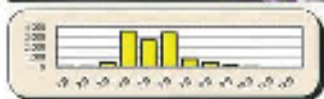

# 「おきなわの花」の洋ラン

D-プラモット

D-ピンキー

D-ルビーピンク

D-Jハワイ

D-パールホワイト

D-カサブランカ

D-ジェシカ