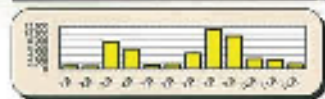

# 「おきなわの花」の洋ラン

D-プラモット

D-ピンキー

D-ルビーピンク

D-Jハワイ

D-パールホワイト

D-カサブランカ

D-ジェシカ

D-サクラピンク

D-ムーンライト

D-ユキホワイト

D-ジャスミンホワイト

D-エマホワイト

D-ルーシーピンク

D-プリンセスピンク

D-キャンディーストライプ