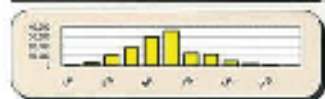

# 「おきなわの花」の洋ラン

D-プラモット

D-ピンキー

D-ルビーピンク

D-Jハワイ

D-パールホワイト

D-カサブランカ

D-ジェシカ