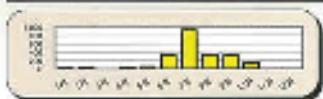

# 「おきなわの花」の洋ラン

D-プラモット

D-ピンキー

D-ルビーピンク

D-Jハワイ

D-パールホワイト

D-カサブランカ

D-ジェシカ

D-サクラピンク

D-ムーンライト

D-ユキホワイト

D-ジャスミンホワイト

D-エマホワイト

D-ルーシーピンク

D-プリンセスピンク

D-キャンディーストライプ