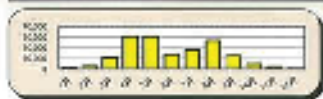

# 「おきなわの花」の洋ラン

D-プラモット

D-ピンキー

D-ルビーピンク

D-Jハワイ

D-パールホワイト

D-カサブランカ

D-ジェシカ

D-サクラピンク

D-ムーンライト

D-ユキホワイト

D-ジャスミンホワイト

D-エマホワイト

D-ルーシーピンク

D-プリンセスピンク

D-キャンディーストライプ